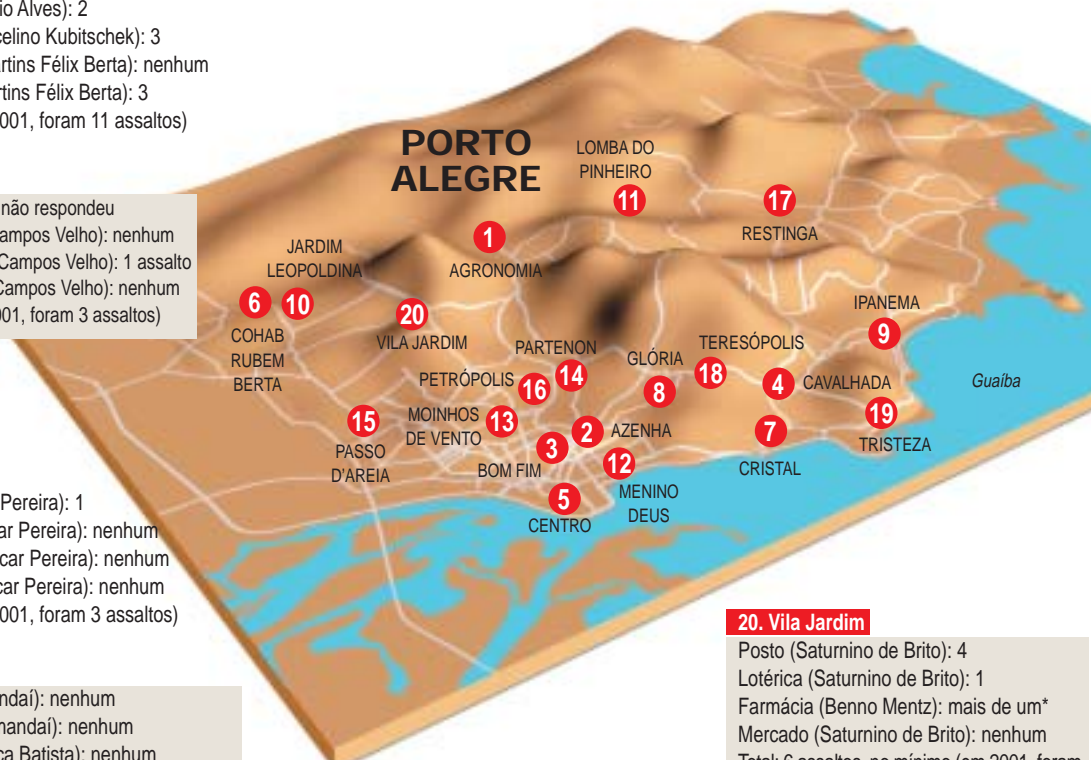

Bairros mais visados

1º – Rubem Berta (8 assaltos)
2º – Vila Jardim (6 assaltos)
3º – Cavalhada, Jardim Leopoldina, Passo D'Areia, Teresópolis e Tristeza (5 assaltos)

Bairros menos visados (nenhum assalto)

Centro
Ipanema
Menino Deus
Moinhos de Vento

Estabelecimentos mais visados (números absolutos)

1º – Postos de combustíveis: 21 assaltos
2º – Lotéricas: 14 assaltos
3º – Mercados: 9 assaltos
4º – Farmácias: 8 assaltos

Por estabelecimentos

Posto de combustível
Estabelecimentos procurados: 20 (6,9% de um total de cerca de 290 lojas na Capital)
Estabelecimentos assaltados: 10

Lotéricas

Estabelecimentos procurados: 20 (15,6% de um total de cerca de 128 lojas na Capital)
Estabelecimentos assaltados: 6

Farmácias

Estabelecimentos procurados: 20 (3% de um total de cerca de 650 lojas)
Estabelecimentos assaltados: 6

Mercados

Estabelecimentos procurados: 20 (não há dados precisos do número total na Capital)
Estabelecimentos assaltados: 4