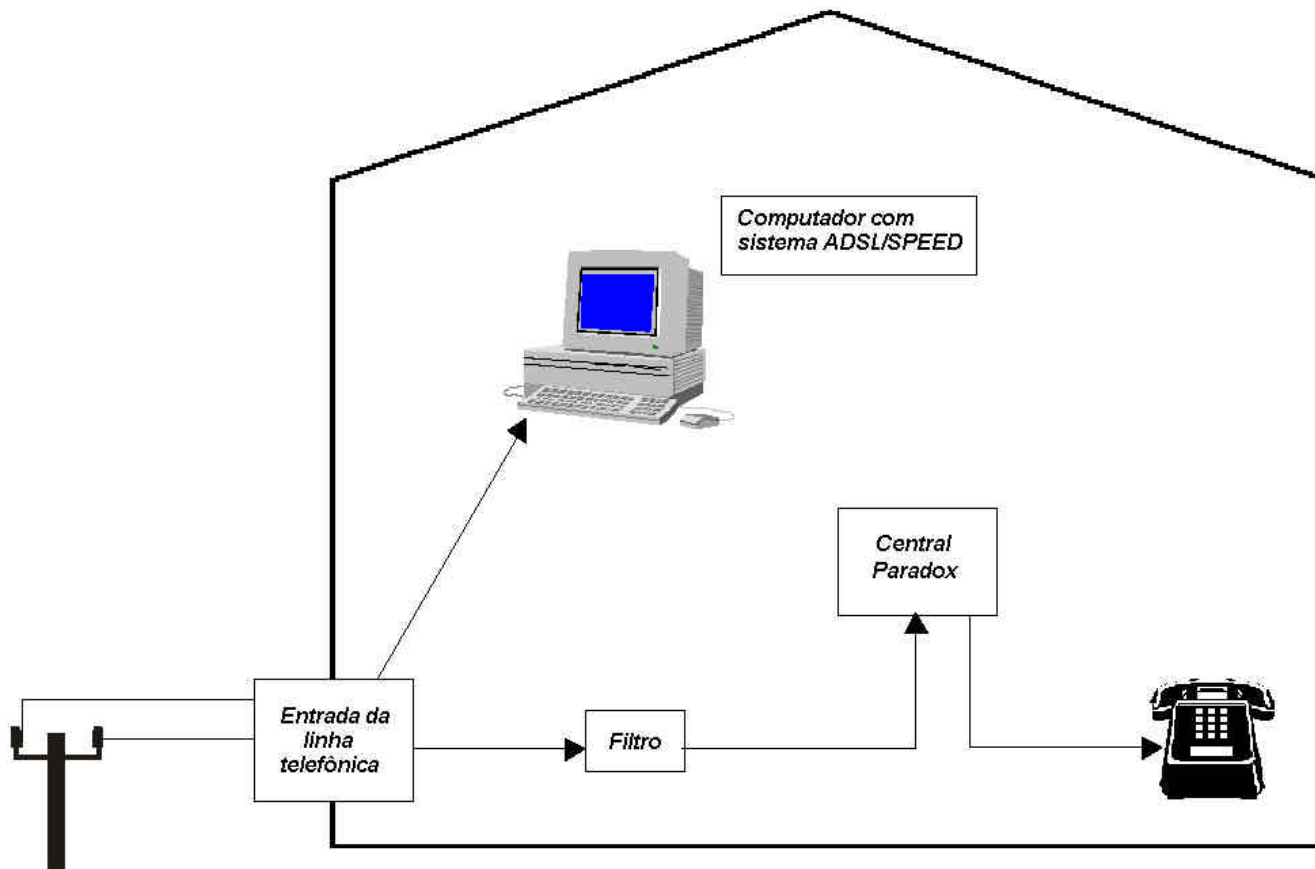

Método recomendado para instalação da linha telefônica com a utilização das centrais Paradox com sistema de internet de alta velocidade ADSL/SPEED.

Obs. Verifique se o provedor fornece o filtro de linha.

Securitech Tecnologia em Segurança Ltda.

Av. Praia de Belas, 2174 – Conj. 501
Menino Deus – Porto Alegre – RS
Fone: (51) 3232-2020 – FAX: (51) 3231-9640
Suporte Técnico: (51) 3028-2020
Web: www.securitech.com.br
e-mail: suporte@securitech.com.br